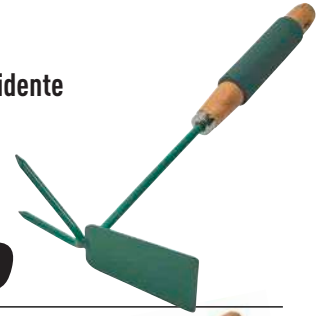

papillon
zappetta quadra-bidente
acciaio verniciato
manico legno e spugna
cod. 98207

3,50

papillon
zappetta a cuore tridente
lmanico legno e spugna
cod. 98206